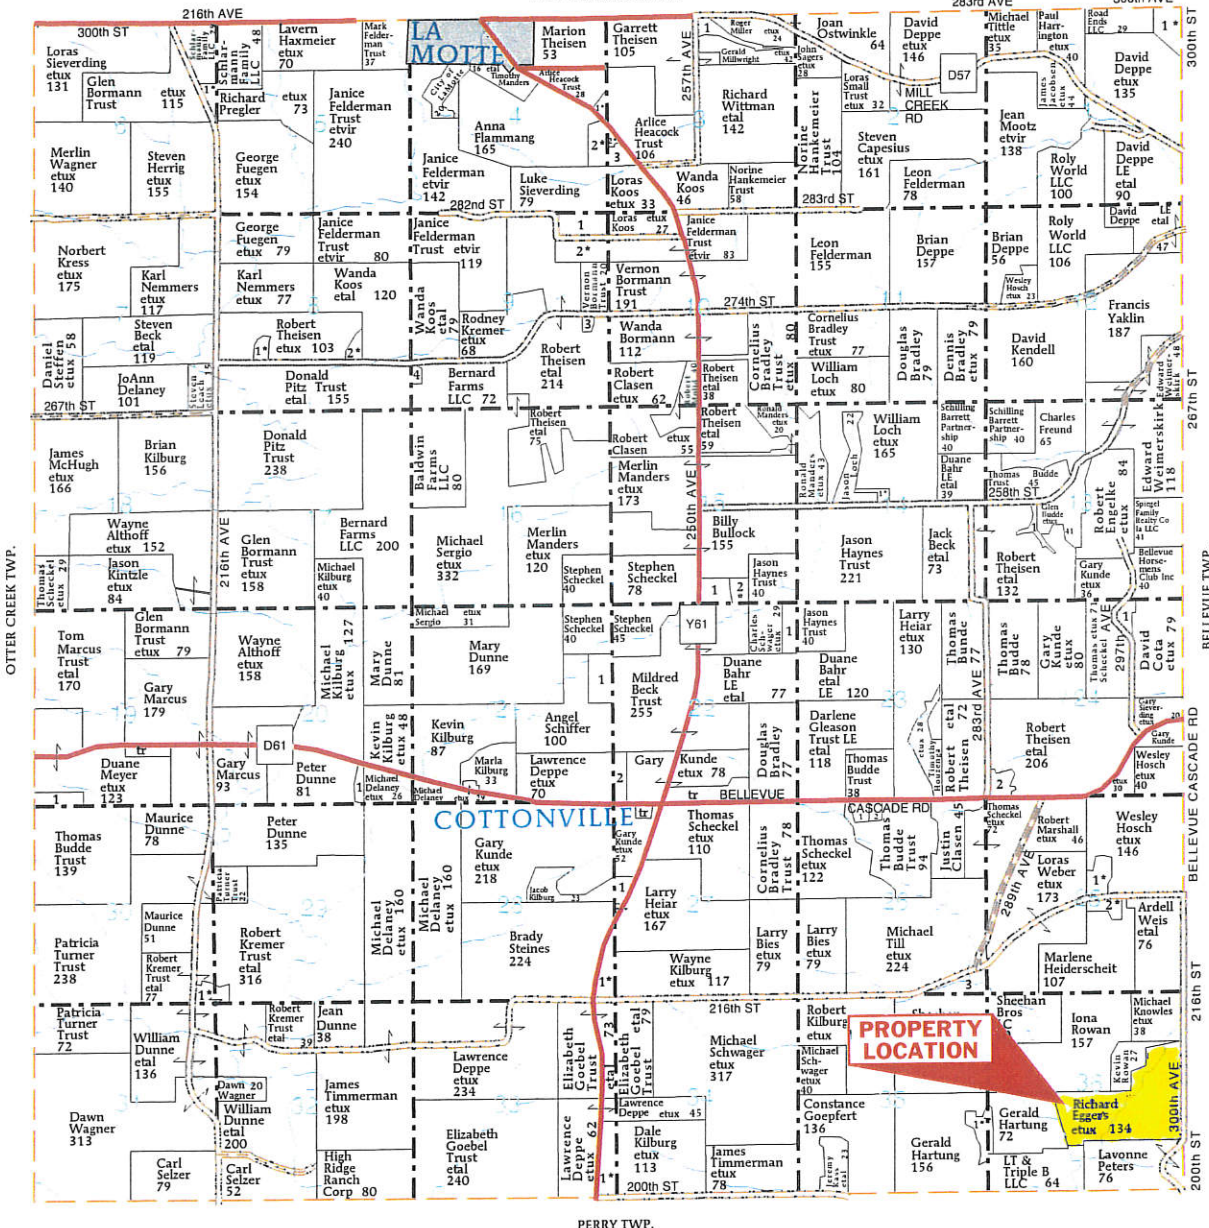

T-86-N

RICHLAND PLAT

(Landowners)

PRAIRIE SPRINGS TWP.

R-3-E

- RICHLAND TOWNSHIP**
- SECTION 1**
1. Amling, Warren et ux 14
- SECTION 3**
1. Veach, Joshua 9
2. Koos, Larry et ux 6
3. Sieverding, Luke 13
- SECTION 4**
1. Konrardy, Eugene et ux 6
2. Koos LE, Larry et ux 13
- SECTION 6**
1. Pregler, Richard et ux 6
SECTION 8
1. Duesing, Lance et ux 6

2. Schiffer, Gary et ux 5
- SECTION 9**
1. Sieverding, Luke 18
2. Feldermann Trust, Janice et ux 19
3. Thole, Sally 5
4. Wagner, Mark 5
- SECTION 13**
1. Clasen, Thomas 11
- SECTION 14**
1. Loch, Anthony et ux 5
- SECTION 15**
1. Beck Trust, Mildred 11
2. Till, John et ux 8